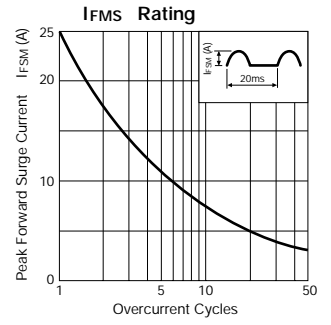

Schottky Barrier Diodes

RBV-406B

SFPW-56

FME-2106