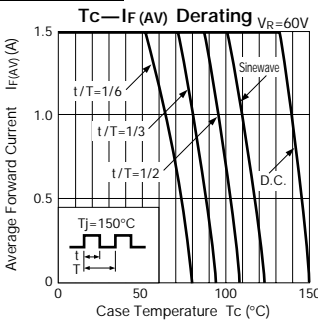

Schottky Barrier Diodes

RBV-406B

SFPW-56

FME-2106