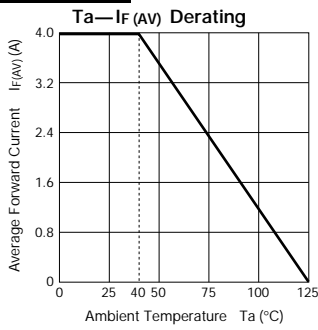

Schottky Barrier Diodes

RBV-406B

SFPW-56

FME-2106