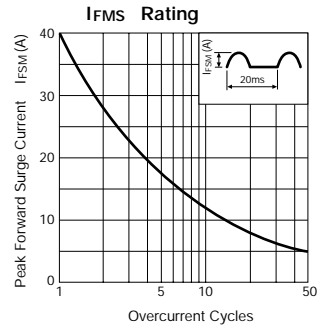

Schottky Barrier Diodes

RBV-406B

SFPW-56

FME-2106