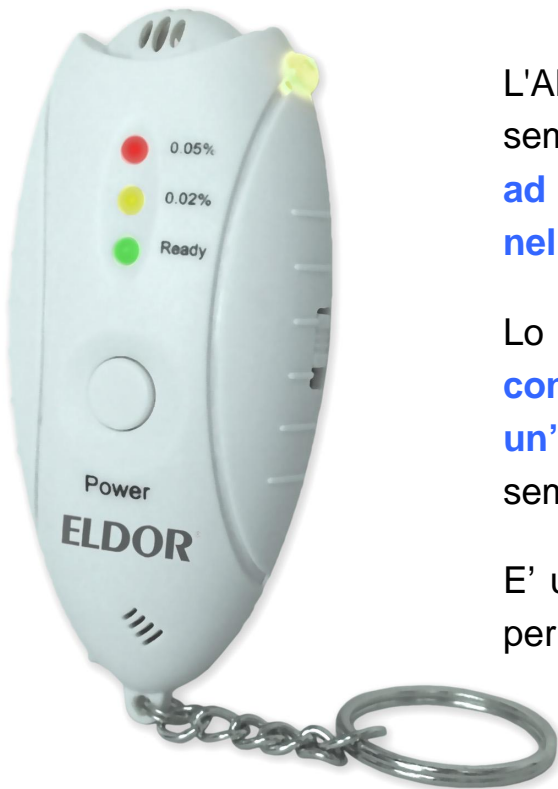

**NUOVO SENSORE  
ELETTRONICO**

**ELDOR**  
LIFESTYLE & INNOVAZIONE

## Etilometro Elettronico con Torcia a Led

Mod. EI108005

L'Alcol Control di Eldor con sensore a semiconduttore è un utile strumento che ti aiuta ad assumere un comportamento responsabile nella guida dei veicoli.

Lo puoi portare sempre con te, in borsa o in auto e consente in pochi secondi di avere un'indicazione del livello di alcol nel sangue\* semplicemente soffiando all'interno del sensore.

E' un dispositivo multi-uso che può essere utilizzato per numerose misurazioni del livello di alcol.

### Tre led di diverso colore indicano il valore di alcol nel sangue\*:

- Verde: inferiore a 0,02% BAC ( < 0.2g/l )
- Giallo: tra 0,02% e 0,05% BAC ( tra 0.2g/l e 0.5g/l )
- Giallo + Rosso: superiore a 0,05% BAC ( > 0.5g/l – oltre i limiti di legge )